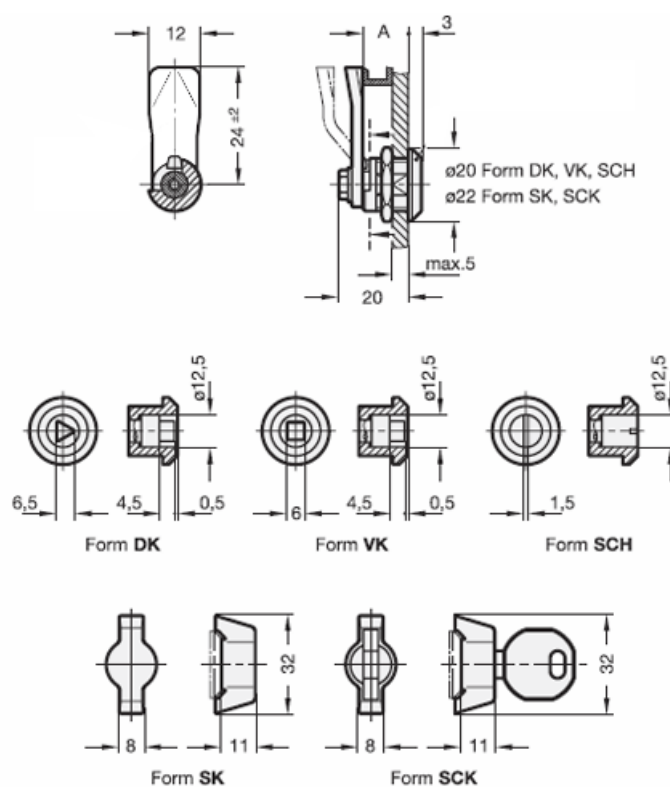

Data Sheet

Article number: 20728019

Description: E+G Mini latch
GN 115.1-SK-19,5

Measures

A = 19.5